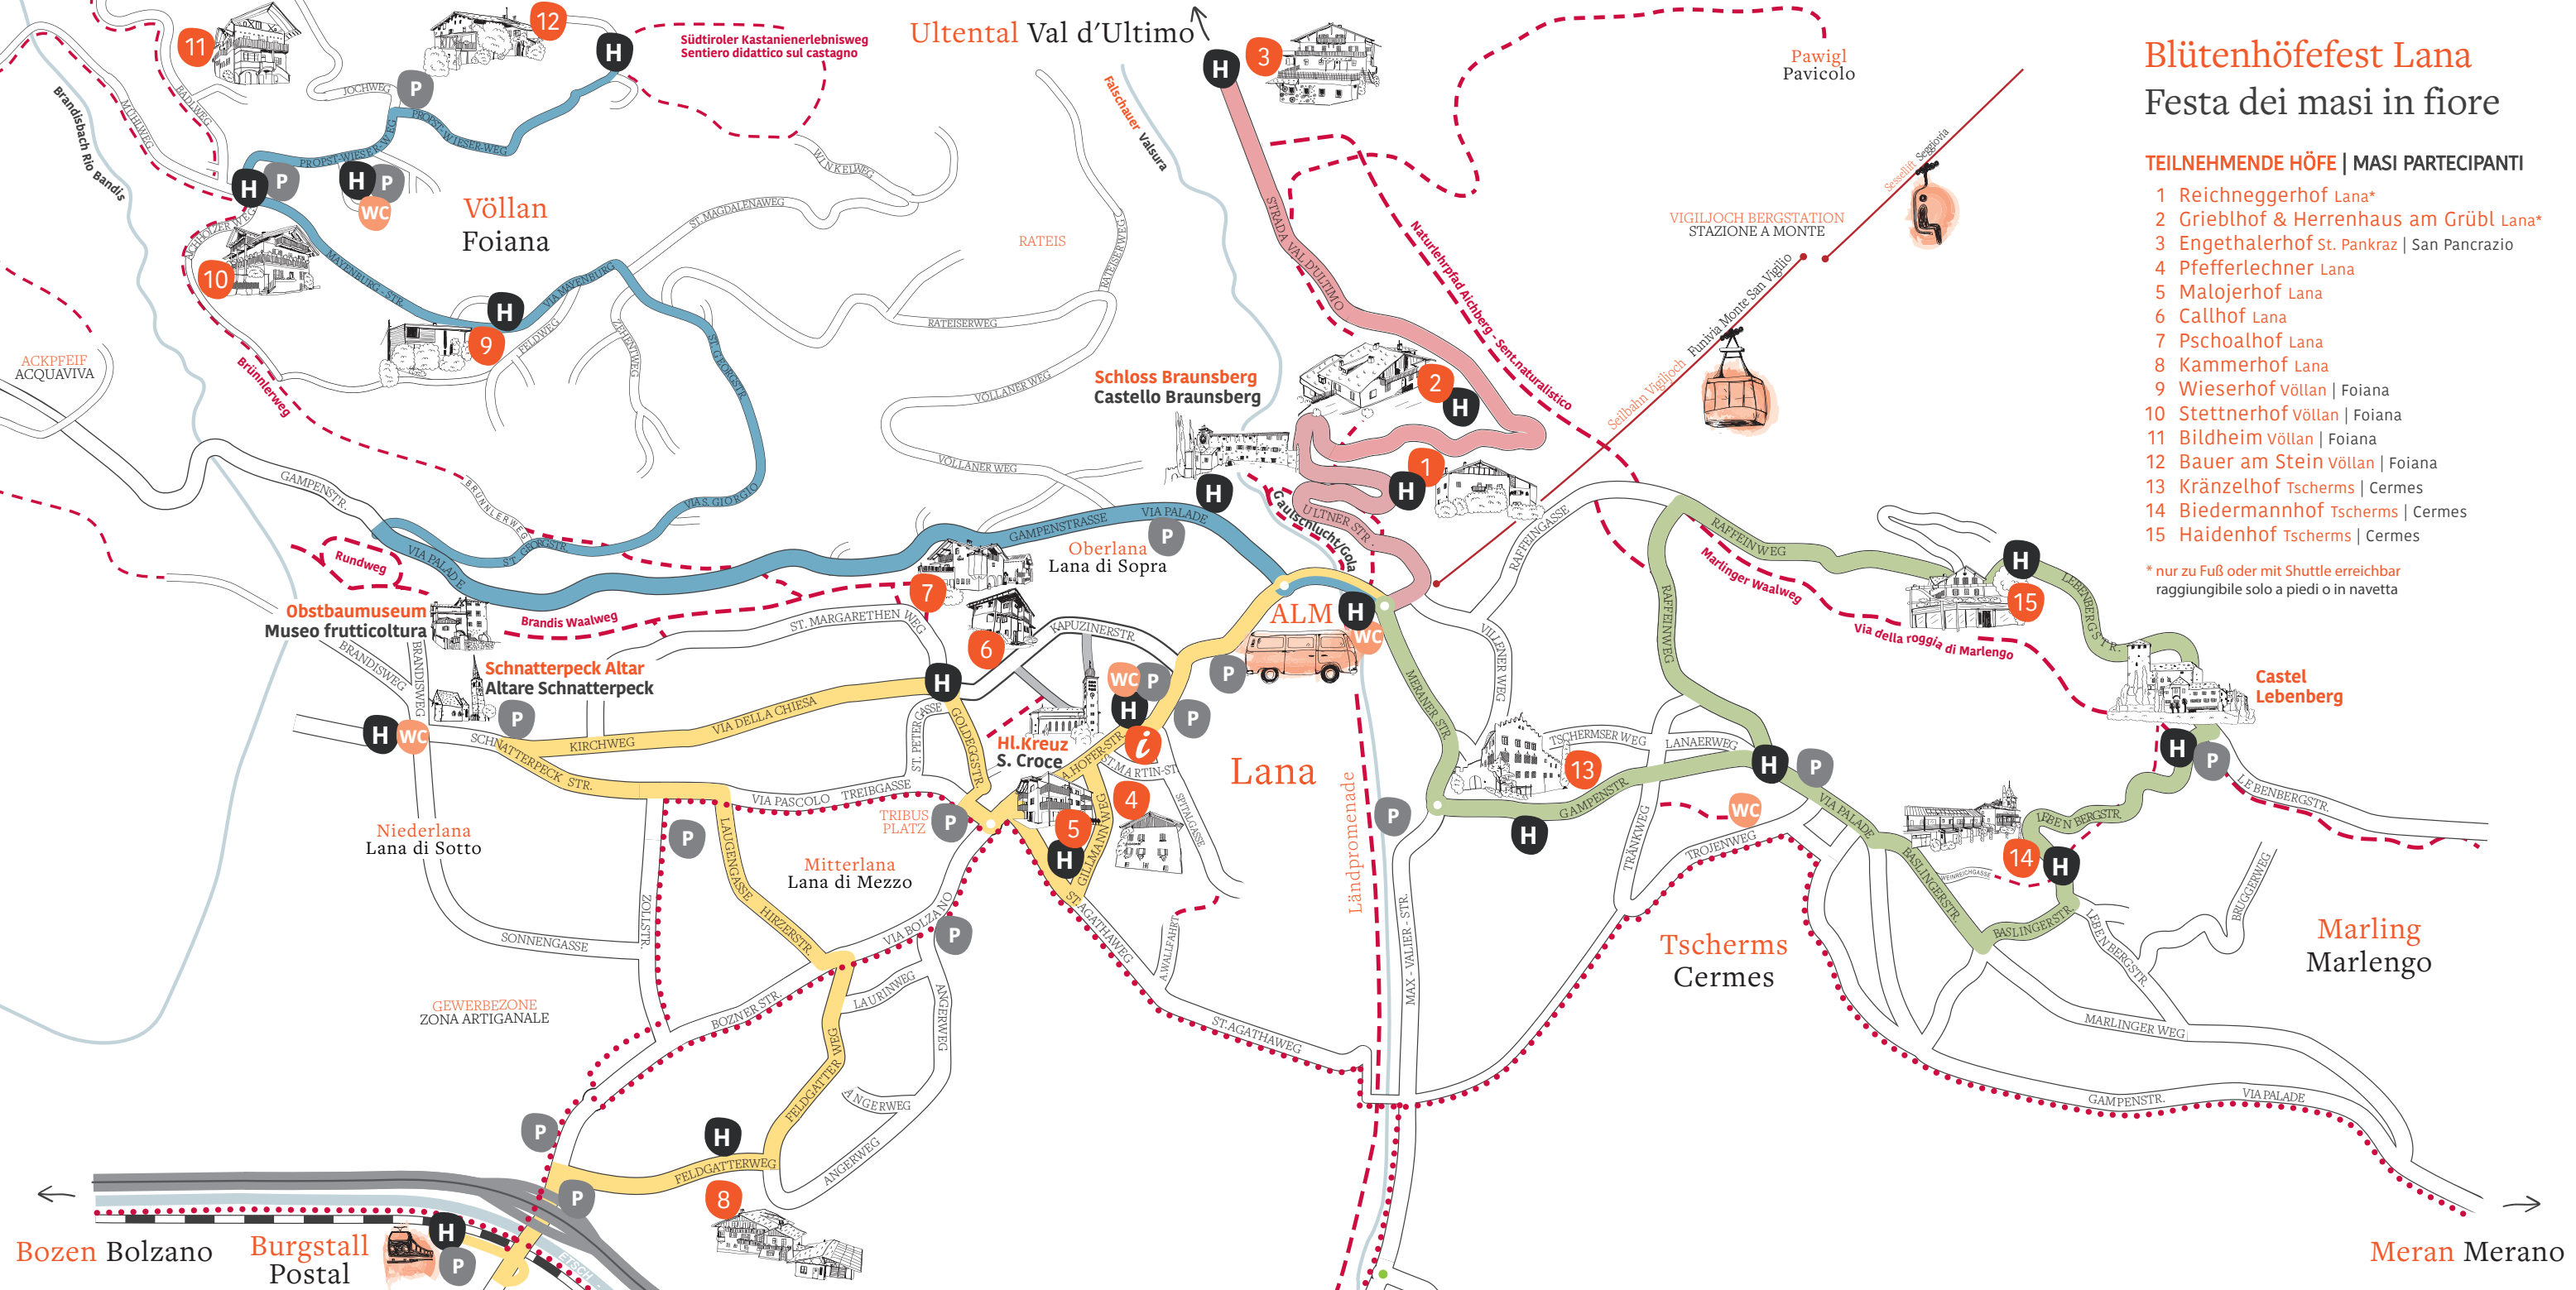

# Blütenhöfefest Lana

## Festa dei masi in fiore

### TEILNEHMENDE HÖFE | MASI PARTECIPANTI

- 1 Reichneggerhof Lana\*
- 2 Griebloth & Herrenhaus am Grübl Lana\*
- 3 Engethalerhof St. Pankraz | San Pancrazio
- 4 Pfefferlechner Lana
- 5 Malojerhof Lana
- 6 Callhof Lana
- 7 Pschoalhof Lana
- 8 Kammerhof Lana
- 9 Wieserhof völlan | Foiana
- 10 Stettnerhof völlan | Foiana
- 11 Bildheim völlan | Foiana
- 12 Bauer am Stein völlan | Foiana
- 13 Kränzelhof Tscherms | Cermes
- 14 Biedermannhof Tscherms | Cermes
- 15 Haidenhof Tscherms | Cermes

\* nur zu Fuß oder mit Shuttle erreichbar  
raggiungibile solo a piedi o in navetta

Bozen Bolzano Burgstall Postal

Meran Merano